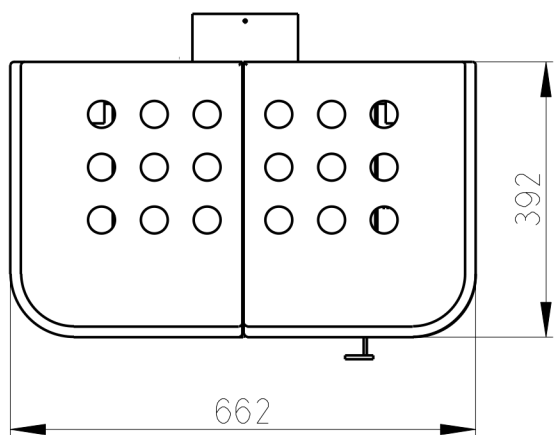

Meritko v mm; Maße in mm

SIENA I. - 500A

135 kg

SEKUNDARNI VZDUCH
Sekundär luft

PRIMARNI VZDUCH
Primär luft