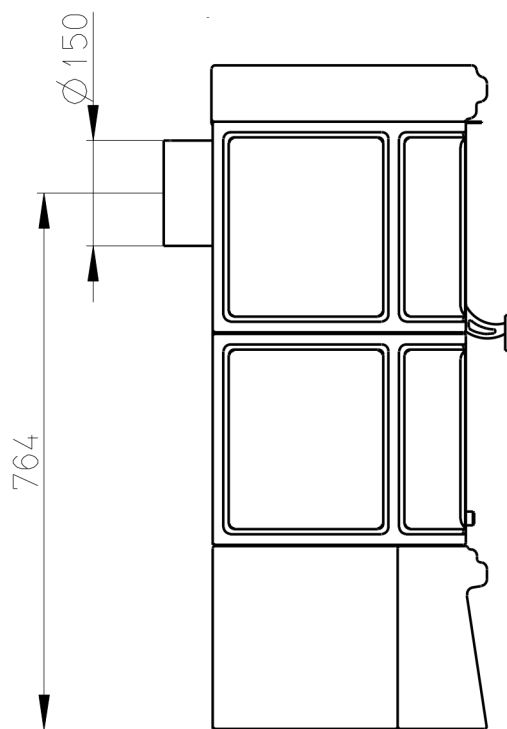

Meritko v mm; Maße in mm

SIENA I. - 500A

135 kg

SEKUNDARNI VZDUCH
Sekundär luft

PRIMARNI VZDUCH
Primär luft