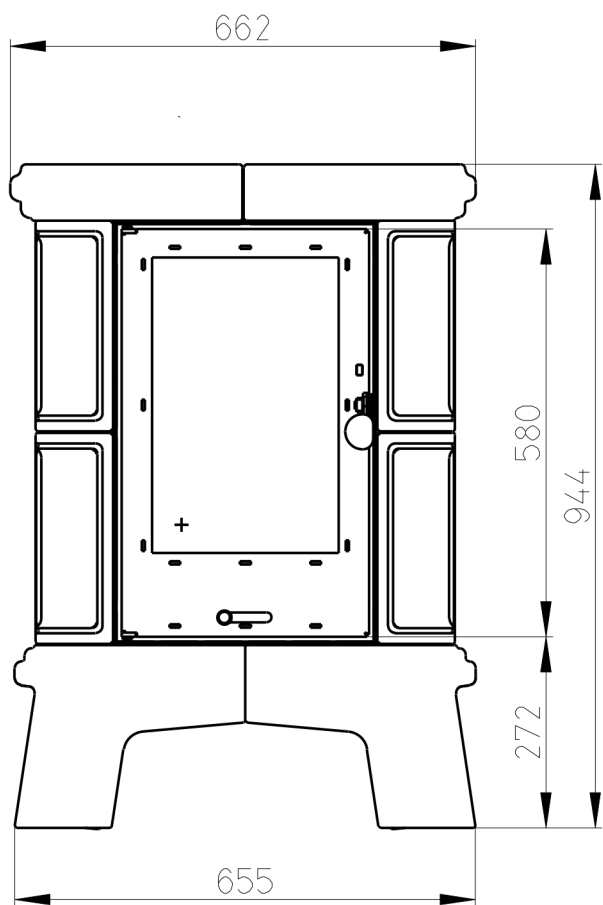

Meritko v mm; Maße in mm

SIENA I. - 500A

135 kg

SEKUNDARNI VZDUCH
Sekundär luft

PRIMARNI VZDUCH
Primär luft